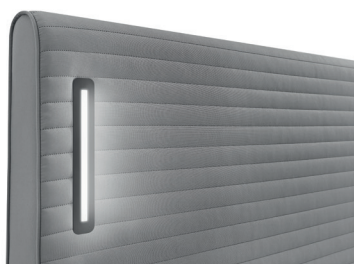

# ASTER

Łóżko tapicerowane ASTER / ASTER LED to propozycja lekkiego łóżka o konstrukcji ramowej. Zagłowie pokryte jest tkaniną obiciową gładką, lub na życzenie klienta pikowaną w charakterystyczne poziome pasy. W ramie zagłowia mogą być umieszczone dwie lampki nocne w technologii LED. Lampki te posiadają stopniową regulację natężenia światła, a uruchamiane są dotykowo, dzięki czemu wyeliminowano konieczność montowania dodatkowych włączników. Lampki zasilane są sieciowo i wymagają podłączenia do sieci 230V. Tył łóżka pokryty jest czarną tkaniną techniczną.

Łóżka dostępne są w wymiarach 140 / 160 / 180 cm szerokości.

Łóżko posadzone jest na 15 centymetrowych drewnianych móżkach.

D o łóżka ASTER / ASTER LED proponujemy rozwiązanie dedykowane dla młodych rodziców. Specjalnie z myślą o nich opracowaliśmy LULANKE, czyli dostawkę wykonaną z tkaniny obiciowej, którą łączymy z łóżkiem. Stanowi ona dodatkową powierzchnię spania przeznaczoną dla najmłodszych domowników. W zestawie znajduje się materacyk piankowy.