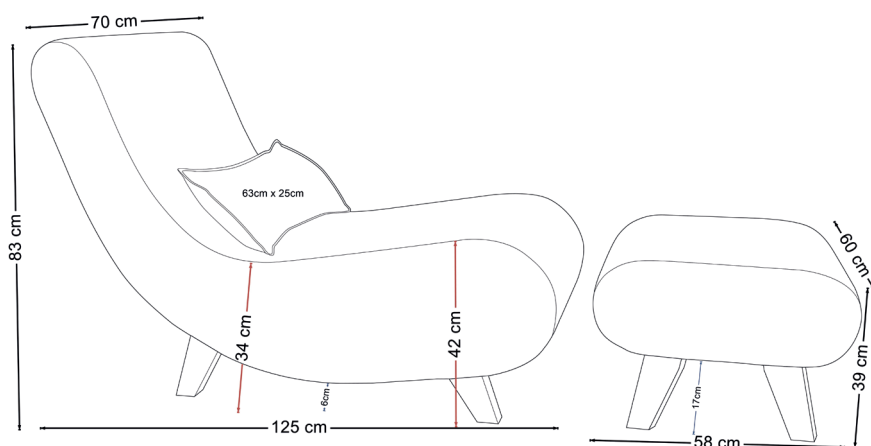

FOTEL RELAX Z PODNÓŻKIEM

Kiedy dzień się już powoli kończy, a pociechy poszły spać, lub gdy aura za oknem nie zachęca do aktywności i mamy ochotę na chwilę relaksu z dobrą książką i filiżanką ciepłej herbaty, wtedy docenicie Państwo atuty naszego fotela - szezłagu, który nie bez powodu otrzymał nazwę "RELAX".

Ten niezwykle wygodny mebel dostępny jest jako zestaw wraz z prezentowanym na fotografiach podnóżkiem oraz niewielką poduszką. Mebel charakteryzują ergonomiczne kształty dopasowane do potrzeb ciała i duszy.

Zarówno sam fotel, jak i podnóżek posadzone są na drewnianych, lakierowanych nóżkach wybarwionych na czarny kolor.

Fotel dostępny jest w szerokiej palecie tkanin. Możecie wybierać Państwo spośród miękkich tkanin welwetowych (imitujących aksamit), jaki z palety mikrofibrowych tkanin o widocznej strukturze materiału. W obu przypadkach dostępnych jest wiele kolorów obicia. Można również wybrać tkaniny z pełnego wzorka Emilia Meble.

Konstrukcja mebla opiera się na drewnianym stelażu oraz grubej piance T-30 wspartej na pasach mocowanych do ramy. Szczegółowe wymiary fotela zaprezentowano na materiałach graficznych. Mebel jest niezwykle lekki, a dzięki niskiej wadze, pomimo sporych wymiarów można go bez większego wysiłku przemieszczać po pokoju bez wsparcia ze strony drugiej osoby.